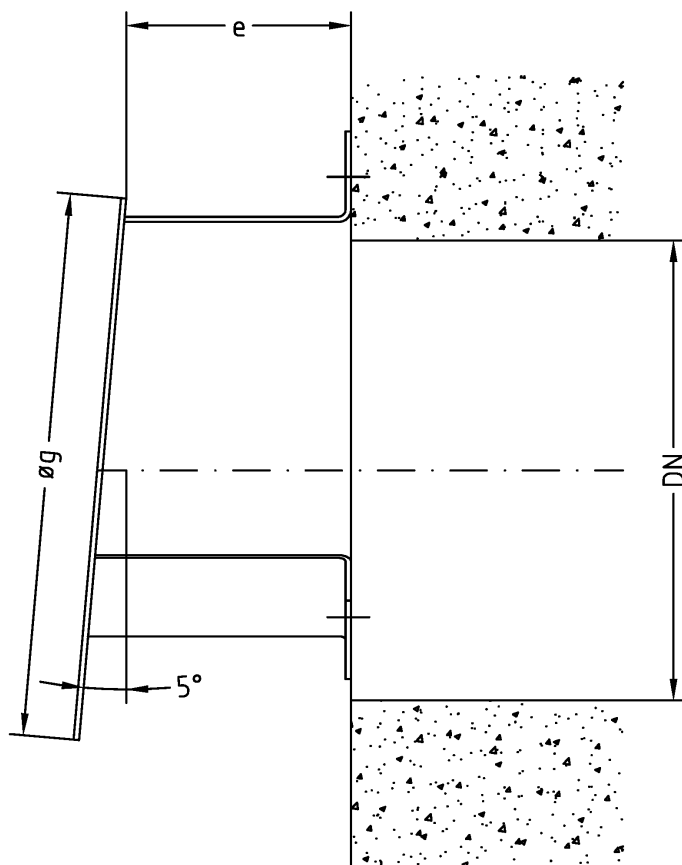

# PRALLTELLER

DN	e	øg
80	80	180
100	100	200
125	100	225
150	100	250
175	100	275
200	100	300
250	100	350
300	120	400
350	150	450
400	180	500
450	225	550
500	250	600

Konstruktive und technische Änderungen behalten wir uns vor! Alle Maße in mm

**PRALLTELLER**  
**PDN**  
**DN 80 - 500**

PDN/8/12-2001/SG

**GLA-WEL** GmbH  
 Edelstahl und Aluminium in Form  
 Friesenweg 10-14  
 D - 49324 Melle  
 Tel. 0 54 22 - 94 39 0-1  
 Fax 0 54 22 - 94 39 0-9