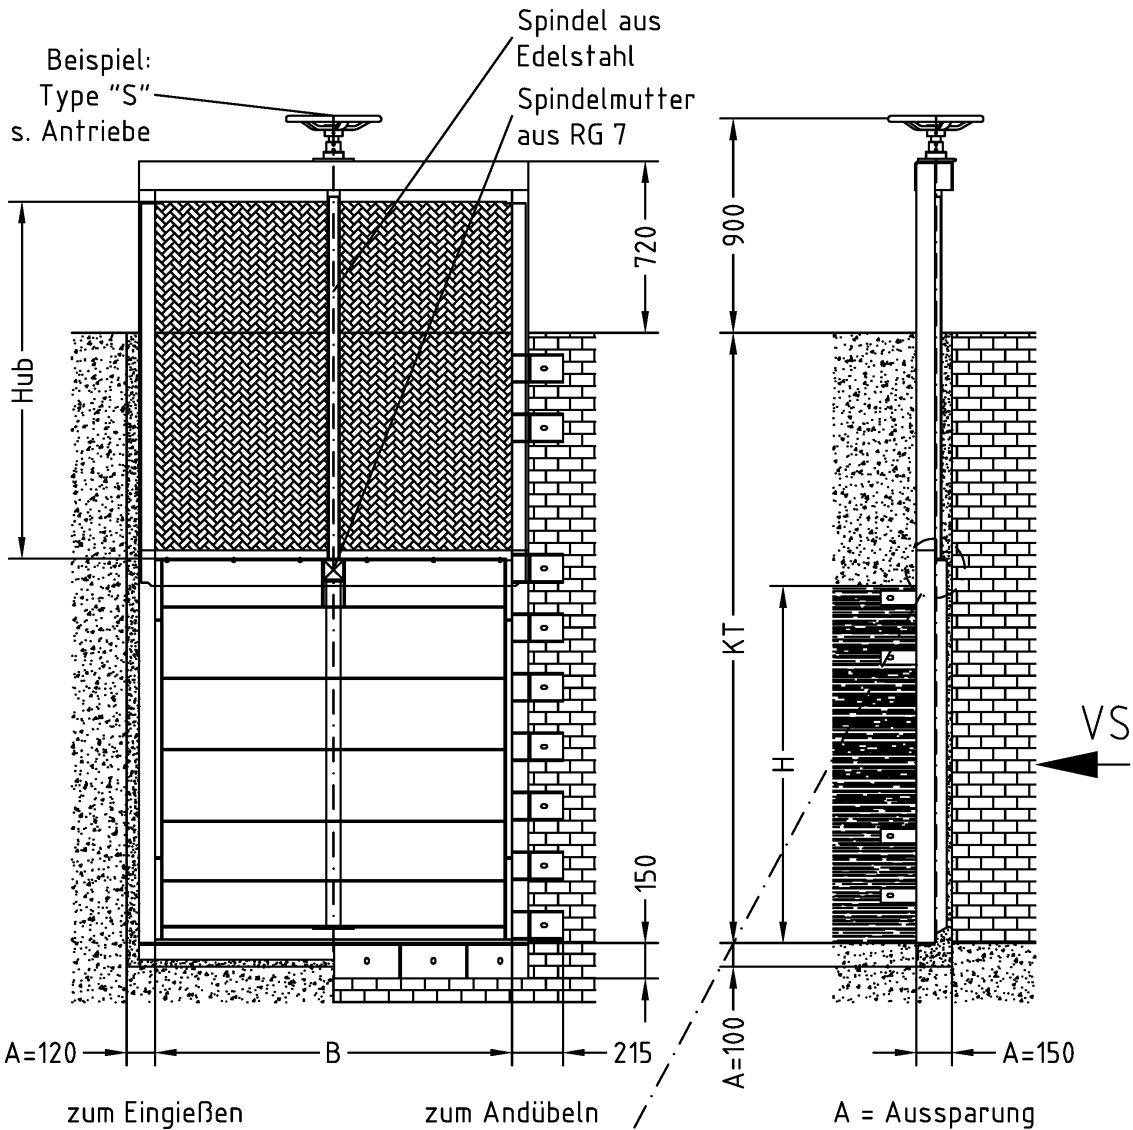

RINNENSCHIEBER

4-seitig dichtend mit nutfreier Sohle nach DIN 19569-4

Scheiteldichtung

nutfreier Sohdurchgang

Konstruktive und technische Änderungen behalten wir uns alle Rechte vor! Alle Maße in mm

RINNENSCHIEBER
4R
BH AB 1100