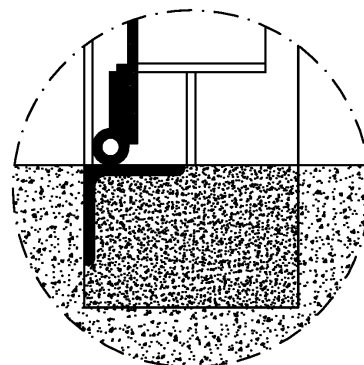

RINNENSCHIEBER

4-seitig dichtend mit nutfreier Sohle nach DIN 19569-4

Scheiteldichtung

nutfreier Sohdurchgang

Konstruktive und technische Änderungen behalten wir uns alle Rechte vor! Alle Maße in mm

RINNENSCHIEBER
4R
BH AB 1100

GLA-WEL GmbH
Edelstahl und Aluminium in Form
Friesenweg 10-14
D - 49324 Melle
Tel. 0 54 22 - 94 39 0-1
Fax 0 54 22 - 94 39 0-9

4R2/30/12-2001/SG

Für diese technische Unterlage behalten wir uns alle Rechte vor. Ohne unsere vorherige Zustimmung darf diese technische Unterlage weder vervielfältigt noch Dritten zugänglich gemacht werden. Zuwiderhandlungen verpflichten zu Schadenersatz.