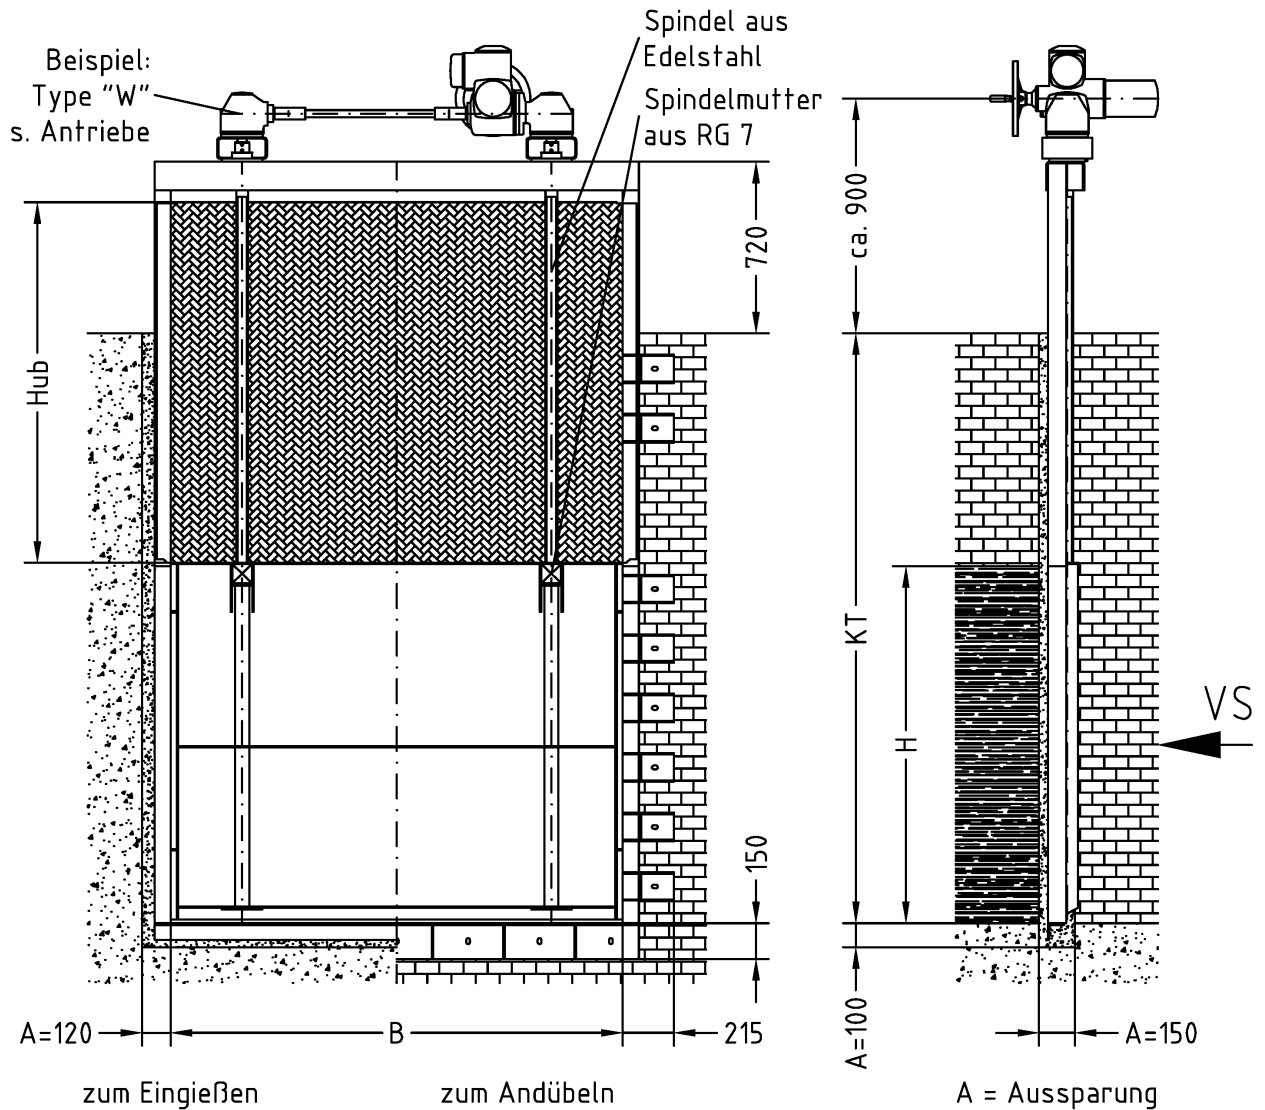

RINNENSCHIEBER

3-seitig dichtend mit nutfreier Sohle nach DIN 19569-4
2 - spindelrig

Konstruktive und technische Änderungen behalten wir uns vor! Alle Maße in mm

RINNENSCHIEBER 2 - SPINDELIG
3R
BH AB 1600

3R2D/30/09-2004/SG

GLA-WEL GmbH
Edelstahl und Aluminium in Form
Friesenweg 10-14
D - 49324 Melle
Tel. 0 54 22 - 94 39 0-1
Fax 0 54 22 - 94 39 0-9

Für diese Technische Unterlage behalten wir uns alle Rechte vor. Ohne unsere vorherige Zustimmung darf diese Technische Unterlage weder vervielfältigt noch Dritten zugänglich gemacht werden. Zuwiderhandlungen verpflichten zu Schadensersatz.