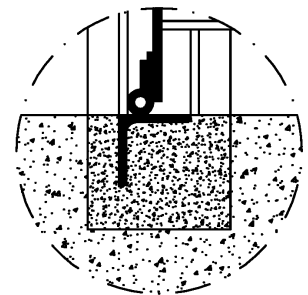

RINNENSCHIEBER

3-seitig dichtend mit nutfreier Sohle nach DIN 19569-4

nutfreier Sohdurchgang

Konstruktive und technische Änderungen behalten wir uns vor! Alle Maße in mm

RINNENSCHIEBER
3R
BH BIS 1500

3R1/20/12-2001/SG

GLA-WEL GmbH
 Edelstahl und Aluminium in Form
 Friesenweg 10-14
 D - 49324 Melle
 Tel. 0 54 22 - 94 39 0-1
 Fax 0 54 22 - 94 39 0-9

Für diese Technische Unterlage behalten wir uns alle Rechte vor. Ohne unsere vorherige Zustimmung darf diese Technische Unterlage weder vervielfältigt noch Dritten zugänglich gemacht werden. Zuwiderhandlungen verpflichten zu Schadenersatz.