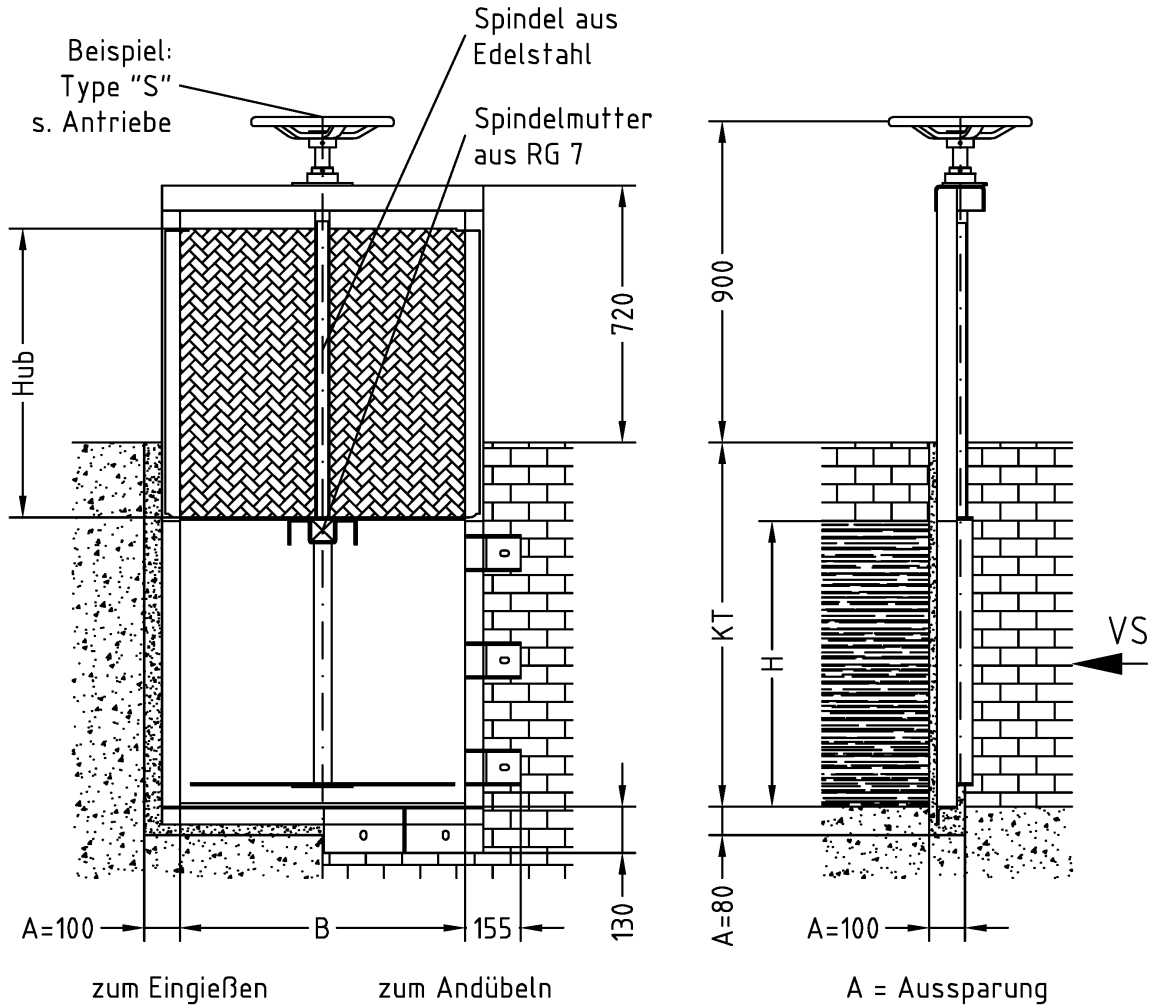

RINNENSCHIEBER

3-seitig dichtend mit nutfreier Sohle nach DIN 19569-4

nutfreier Sohdurchgang

Konstruktive und technische Änderungen behalten wir uns vor! Alle Maße in mm

RINNENSCHIEBER
3R
BH BIS 1500

3R1/20/12-2001/SG

GLA-WEL GmbH
 Edelstahl und Aluminium in Form
 Friesenweg 10-14
 D - 49324 Melle
 Tel. 0 54 22 - 94 39 0-1
 Fax 0 54 22 - 94 39 0-9

Für diese Technische Unterlage behalten wir uns alle Rechte vor. Ohne unsere vorherige Zustimmung darf diese Technische Unterlage weder vervielfältigt noch Dritten zugänglich gemacht werden. Zuwiderhandlungen verpflichten zu Schadenersatz.