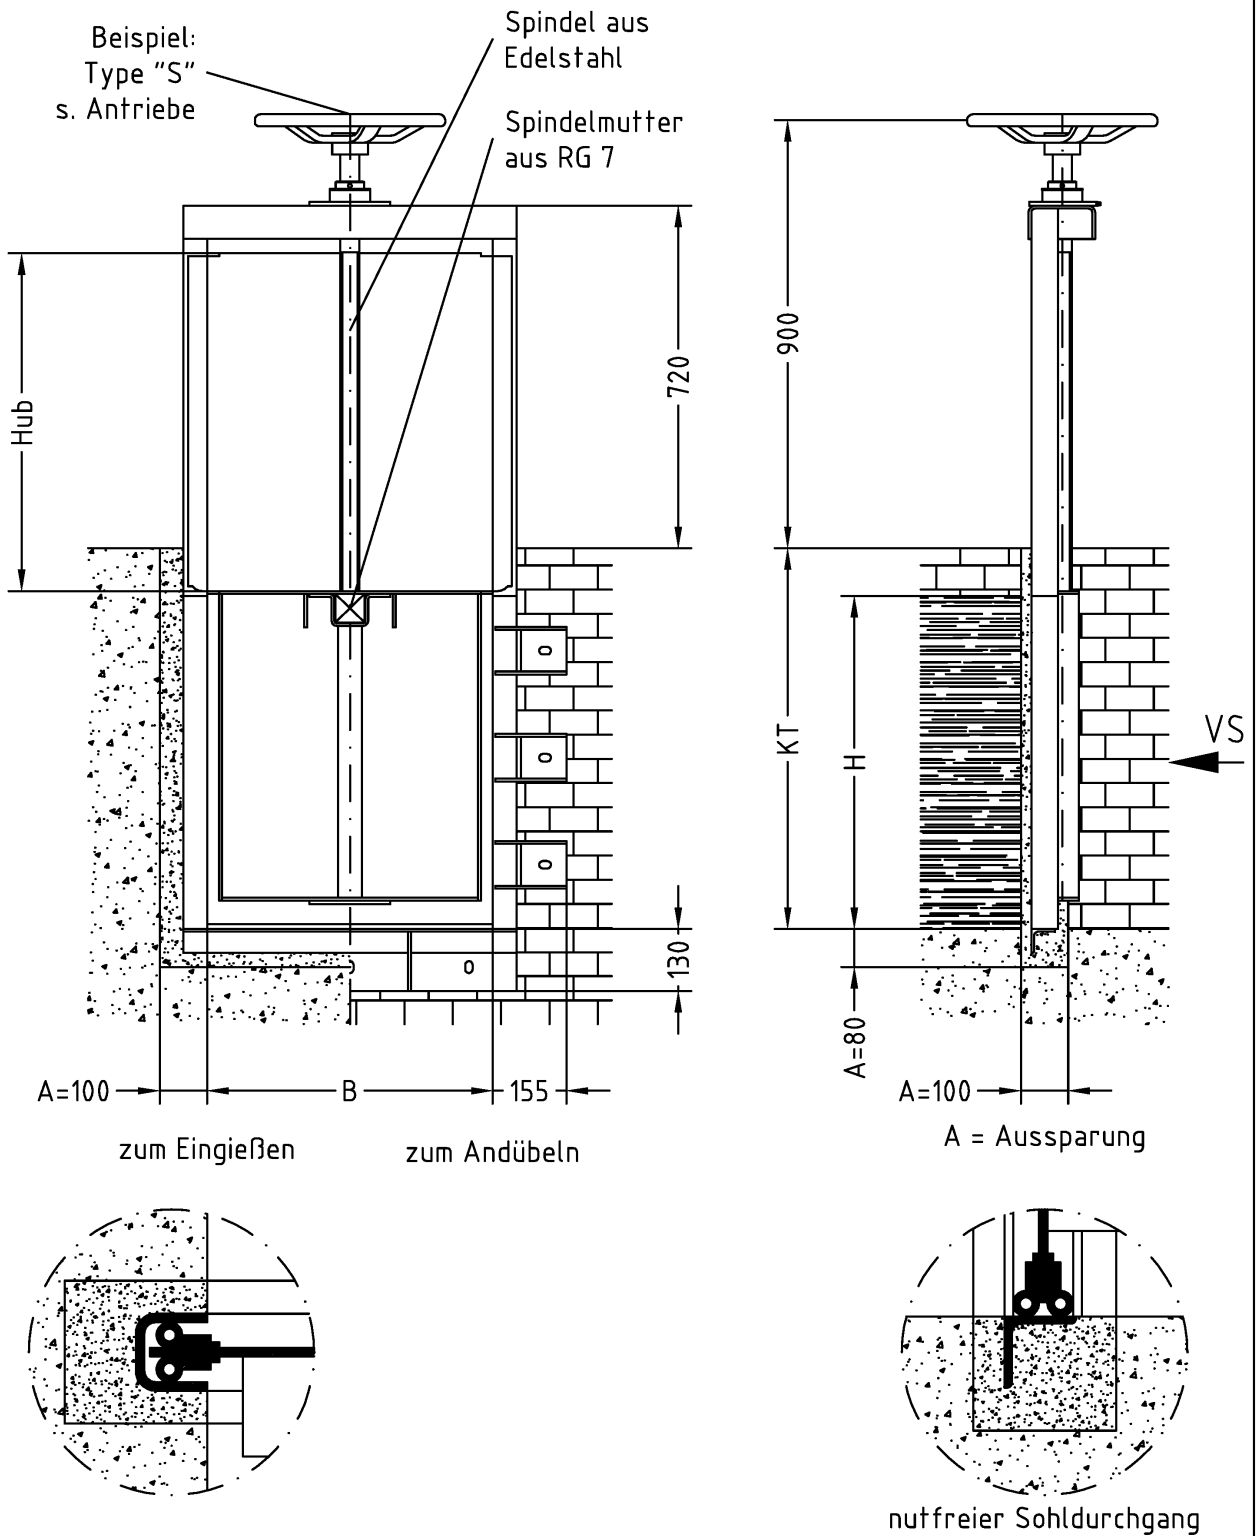

RINNENGLEITSCHIEBER

3-seitig dichtend mit nutfreier Sohle nach DIN 19569-4

Konstruktive und technische Änderungen behalten wir uns vor! Alle Maße in mm

RINNENGLEITSCHIEBER
RG
BH BIS 1000

GLA-WEL GmbH
 Edelstahl und Aluminium in Form
 Friesenweg 10-14
 D - 49324 Melle
 Tel. 0 54 22 - 94 39 0-1
 Fax 0 54 22 - 94 39 0-9