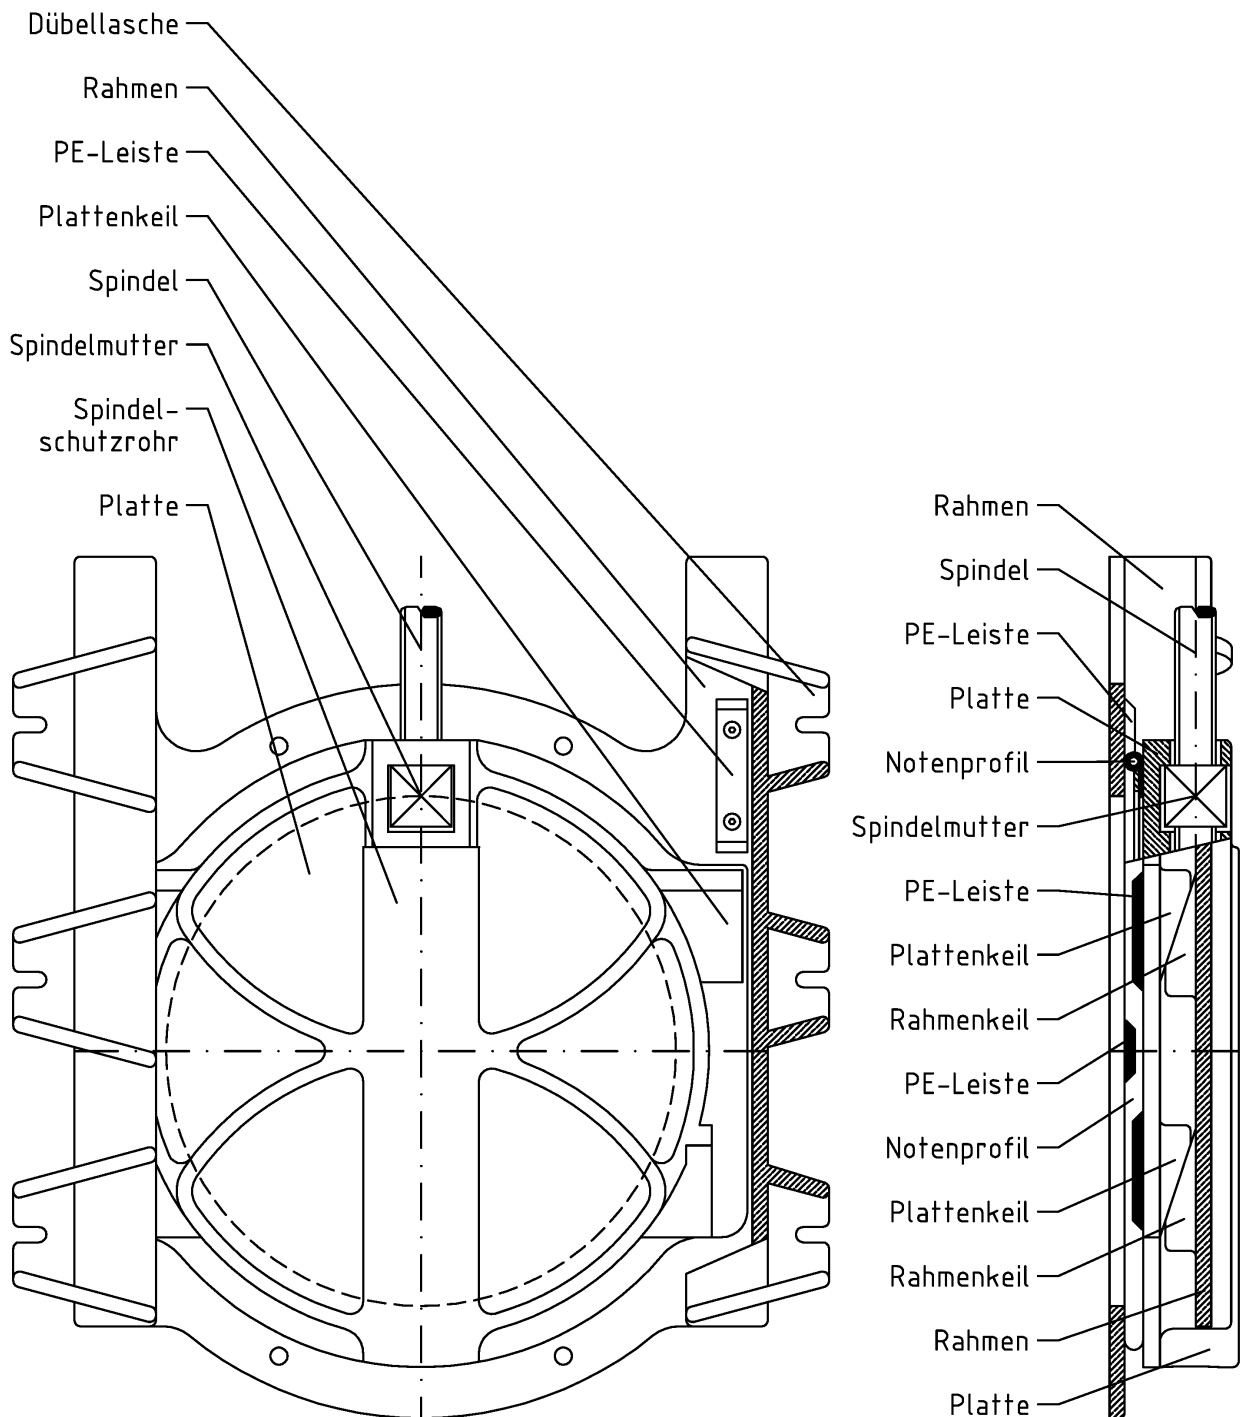

GUSS - GEWINDESCHIEBER

Konstruktive und technische Änderungen behalten wir uns vor! Alle Maße in mm

GUSS - GEWINDESCHIEBER
GDN
QUERSCHNITT

GDN-Q/7/12-2001/SG

GLA-WEL GmbH
 Edelstahl und Aluminium in Form
 Friesenweg 10-14
 D - 49324 Melle
 Tel. 0 54 22 - 94 39 0-1
 Fax 0 54 22 - 94 39 0-9